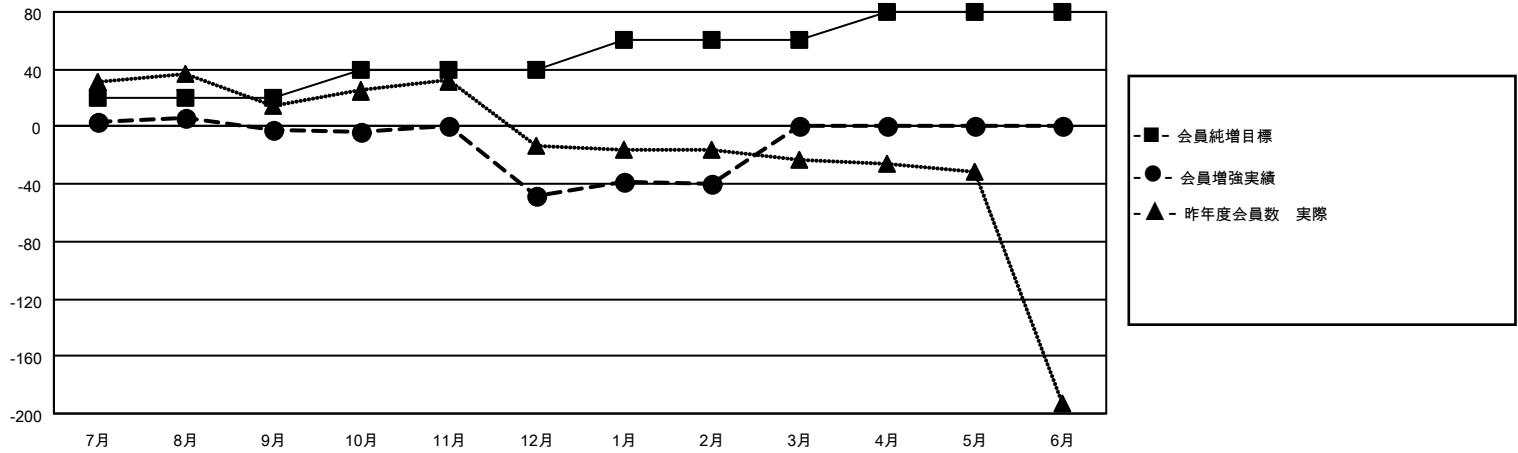

# MONTHLY MEMBERSHIP PROGRESS REPORT

地域 JAPAN

District 334 B

Results as of: 2/28/2022

クラブ			
結果：2021-2022			
四半期	新クラブ目標	新クラブ	解散クラブ
7月/8月/9月	0	0	0
10月/11月/12月	1	0	1
1月/2月/3月	0	0	0
4月/5月/6月	0	0	0

名			
結果：2021-2022			
四半期	会員純増目標	会員増強実績	退会者(転籍を含む)実際
7月/8月/9月	20	52	51
10月/11月/12月	20	27	71
1月/2月/3月	20	25	16
4月/5月/6月	20	0	0

新クラブ目標及び実績累計

会員目標及び実績累計

解散クラブ: 1	42 CLUBS OF 77 一名以上の新会 員を登録	<b>男女別</b>	
退会者		男性	2,827 (73.70%)
物故会員 14	<a href="#">会員累計データを見るには、ここをクリック</a>	女性	1,009 (26.30%)
クラブ解散 0		NON BINARY	0 (0.00%)
その他 124		PREFER NOT TO ANSWER	0 (0.00%)
合計 138		世帯主/家族会員合計	1,900
		国際会費半額の家族会員	1,097